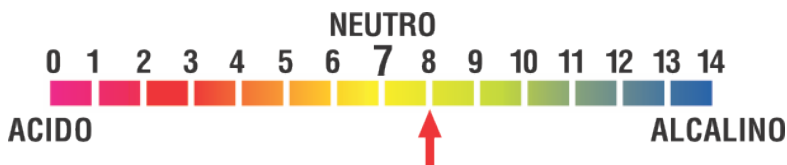

ISTRUZIONI PER L'USO:

Utilizzare il prodotto seguendo le indicazioni di dosaggio in funzione del livello di sporco dei capi, della durezza dell'acqua e del tipo di lavaggio.

- A mano: disperdere il detergente nell'acqua e immergere il bucato in ammollo. Agitare delicatamente i capi, lasciare agire per il tempo necessario e risciacquare accuratamente con acqua pulita. Utilizzare circa 35 cc di prodotto ogni 10 litri di acqua.
- In lavatrice: inserire la dose consigliata nella vaschetta oppure nella pallina dosatrice e avviare il programma di lavaggio desiderato. Regolare il dosaggio in funzione del carico della lavatrice e del livello di sporco dei capi.

In presenza di sporco particolarmente ostinato, aumentare il dosaggio oppure prolungare il tempo di ammollo prima del lavaggio.